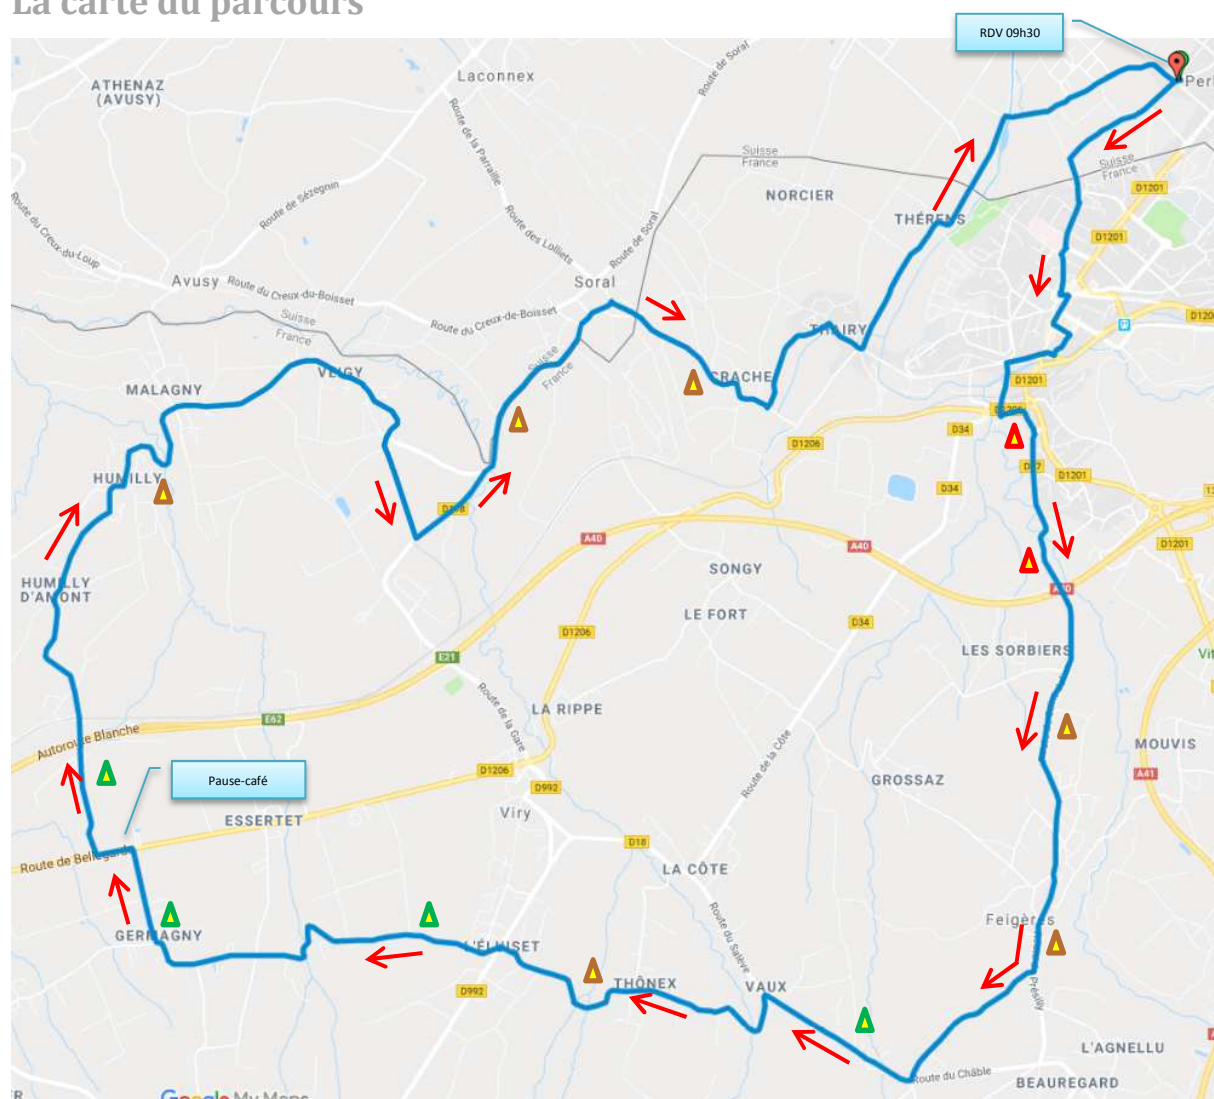

Feigères-Eluiset-Humilly

Les caractéristiques de la sortie sont :

- Parcours :** Mairie de Perly, chemin des Vignes, traversée de Saint-Julien via des petites routes, Feigères, Malchamp, Vaux, L'Éluiset, Germany, Humilly, Veigy, Soral, Crache, Thairy et retour à la Mairie de Perly.
- Distance/Dénivelé :** 26.7km / 292m, Après avoir quitté Saint-Julien, un passage difficile ▲ en deux temps nous attend. Puis, ce sera un faux plat-montant jusqu'à Feigères ▲. Après le village la pente est un peu plus prononcée jusqu'à la bifurcation (~500m). De là, de longs faux-plats descendants ▲ et quelques petites bosses nous amènerons à Germany où nous effectuerons la pause-café à « La Fromagerie ». Notre retour sur Perly commencera par un long faux-plat jusqu'à Humilly un petite bosse avant d'arriver à Malagny, puis le terrain sera vallonné jusqu'à Soral. La dernière partie, jusqu'à la remontée de Certoux à Perly, nous est favorable, sauf la petite bosse avant d'arriver à Crache.
- Durée approximative :** ~2h⁰⁰ (~13km/h) à ~2h³⁵ (~10km/h)
- Type de chemin :** Route, chemin goudronné & piste cyclable.
- Type de vélo :** Vélo de ville, vtt, vélo électrique.

La carte du parcours

▲ Faux plats/montées ▲ Montée sévère ▲ Faux plats/descente pas dangereuse

Le profil du parcours

Pour ceux qui désirent visualiser le parcours plus en détail, Cliquer sur le lien ci-après en maintenant la touche « CTRL » enfoncée ou recopier l'intégralité du lien ci-dessous dans la barre d'adresse de votre navigateur.