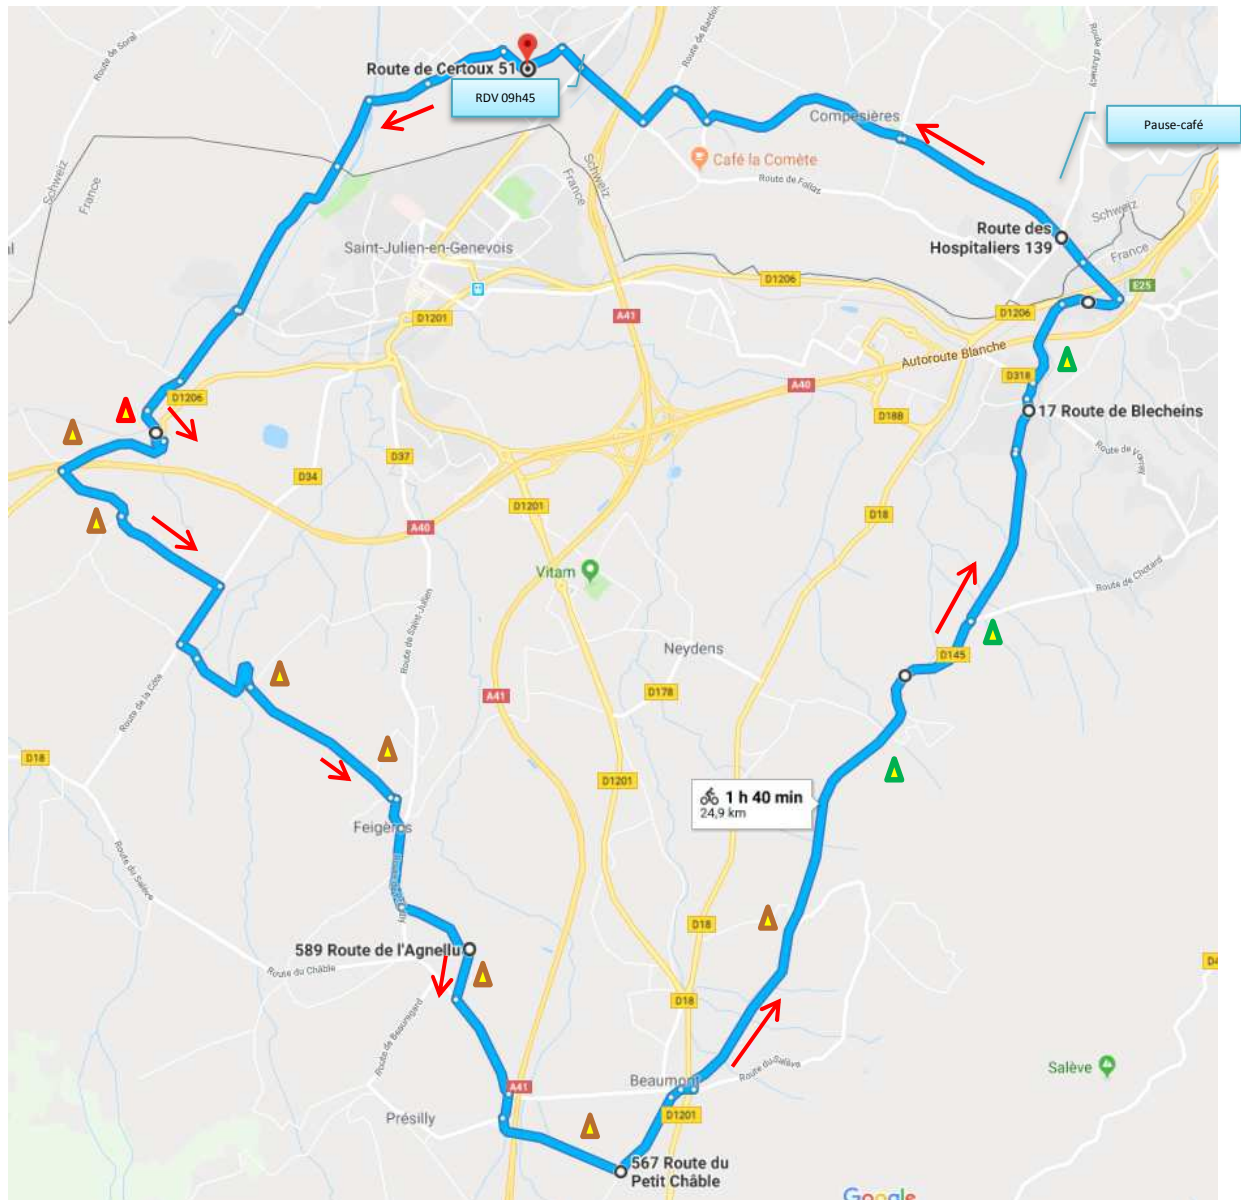

Cyclisme – Balade à vélo

Thairy-Grossaz-Petit Châble-Blécheins

Les caractéristiques de la sortie sont :

- Parcours :** Mairie de Perly, Thairy, Songy, Grossaz, Feigères, L’Agnellu, Petit Châble, Le Châble (Beaumont), Le Fond de Beaumont, Blécheins, Archamps, Collonges-sous-Salève, Compesières retour à la Mairie de Perly.
- Distance/Dénivelé :** 24.9km / 283m, Parcours comprenant un passage difficiles ▲ mais court (au besoin nous pousserons le vélo) quelques faux plats/montées ▲ en début de parcours et une belle descente (faux plats/descente pas dangereuse) ▲ le long du Salève avec une magnifique vue sur Genève. Petite pause prévue à « l’Auberge de Croix-de-Rozon ».
- Durée approximative :** ~2h⁰⁰ (~12km/h) à ~2h²⁵ (~10km/h)
- Type de chemin :** Route, chemin goudronné & piste cyclable.
- Type de vélo :** Vélo de ville, vtt, vélo électrique.

La carte du parcours

▲ Faux plats/montées ▲ Montée sévère ▲ Faux plats/descente pas dangereuse

Le profil du parcours

Pour ceux qui désirent visualiser le parcours plus en détail, Cliquer sur le lien ci-après en maintenant la touche « CTRL » enfoncée ou recopier l'intégralité du lien ci-dessous dans la barre d'adresse de votre navigateur.

<https://www.google.ch/maps/dir/Mairie+Perly-Certoux,+Route+de+Certoux+51,+1258+Perly-Certoux/46.1023011,6.0848506/46.0889013,6.0980147/46.1347488,6.1334683/46.1451513,6.1363185/46.1552847,6.0899271/@46.1398255,6.0550737,14.25z/data=!4m28!4m27!1m10!1m1!1s0x478c7b86f334510d:0x48221aff96be05c7!2m2!1d6.090098!2d46.1553018!3m4!1m2!1d6.0575434!2d46.1333911!3s0x478c7c22ebb7180f:0xbd2282b7a7ada8f1!1m0!1m5!3m4!1m2!1d6.1226899!2d46.1187919!3s0x478c7981e4e0c0b5:0xa2d6c348171019ff!1m5!3m4!1m2!1d6.1386791!2d46.1412473!3s0x478c7a47e42835a9:0xa8f528fec2313716!1m0!1m0!3e1?hl=fr>