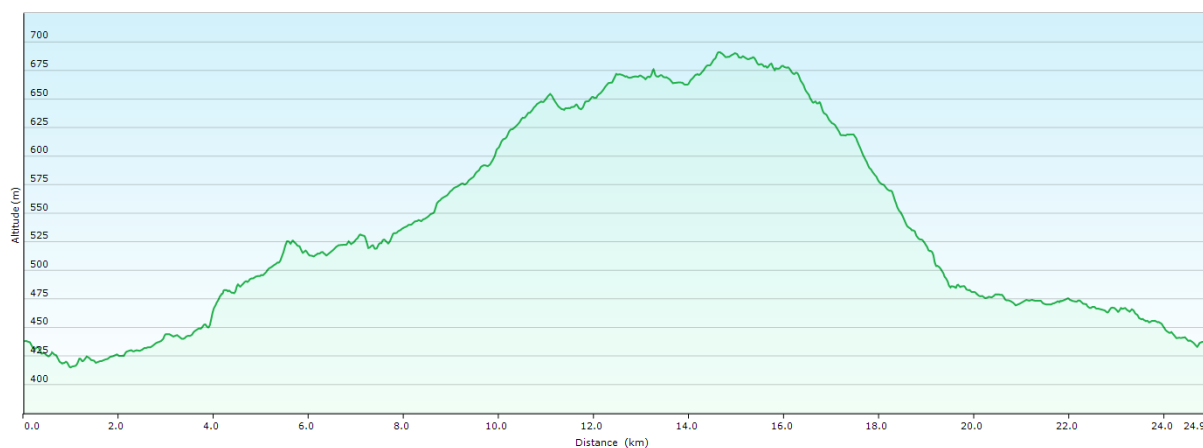

Cyclisme – Balade à vélo

Thairy-Grossaz-Petit Châble-Blécheins

Les caractéristiques de la sortie sont :

- Parcours :** Mairie de Perly, Thairy, Songy, Grossaz, Feigères, L’Agnellu, Petit Châble, Le Châble (Beaumont), Le Fond de Beaumont, Blécheins, Archamps, Collonges-sous-Salève, Compesières retour à la Mairie de Perly.
- Distance/Dénivelé :** 24.9km / 283m, Parcours comprenant un passage difficiles ▲ mais court (au besoin nous pousserons le vélo) quelques faux plats/montées ▲ en début de parcours et une belle descente (faux plats/descente pas dangereuse) ▲ le long du Salève avec une magnifique vue sur Genève. Petite pause prévue à « l’Auberge de Croix-de-Rozon ».
- Durée approximative :** ~2h⁰⁰ (~12km/h) à ~2h²⁵ (~10km/h)
- Type de chemin :** Route, chemin goudronné & piste cyclable.
- Type de vélo :** Vélo de ville, vtt, vélo électrique.

La carte du parcours

▲ Faux plats/montées ▲ Montée sévère ▲ Faux plats/descente pas dangereuse

Le profil du parcours

Pour ceux qui désirent visualiser le parcours plus en détail, Cliquer sur le lien ci-après en maintenant la touche « CTRL » enfoncée ou recopier l'intégralité du lien ci-dessous dans la barre d'adresse de votre navigateur.