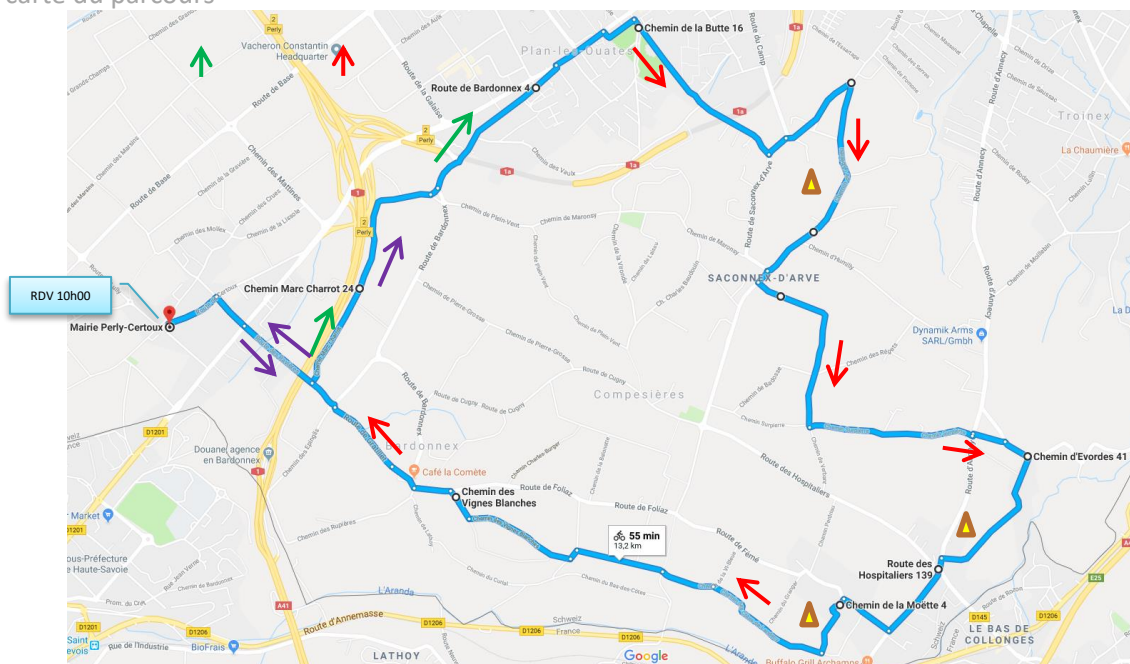

PLO-Saconnex-d'Arve-Evordes-Croix-de-Rozon

Les caractéristiques de la sortie sont :

- Parcours :** Perly, Arare, Plan-les-Ouates, Saconnex-d'Arve, Manège d'Evordes, Croix-de-Rozon, Landecy, Chemin des côtes de Landecy, Bardonnex, Perly.
- Distance/Dénivelé :** 13.2km / 125m, Parcours idéale pour une reprise sans trop de difficultés.
- Durée approximative :** ~1h⁰⁰ (~13km/h) à ~1h¹⁵ (~11km/h)
- Type de chemin :** Route, chemin goudronné & piste cyclable.
- Type de vélo :** Vélo de ville, vtt, vélo électrique.

La carte du parcours

↑ Aire des séniors, petites montées ⚠

Le profil du parcours

Le rendez-vous

- Lieu rendez-vous :** Mairie de Perly-Certoux.
- Date & Heure :** Lundi 26 avril 2021 – 10h00
- Annulation :** En cas de mauvais temps avéré (pluie ou fort vent) la sortie est annulée. En cas d'incertitude téléphoner au 079 192 14 46